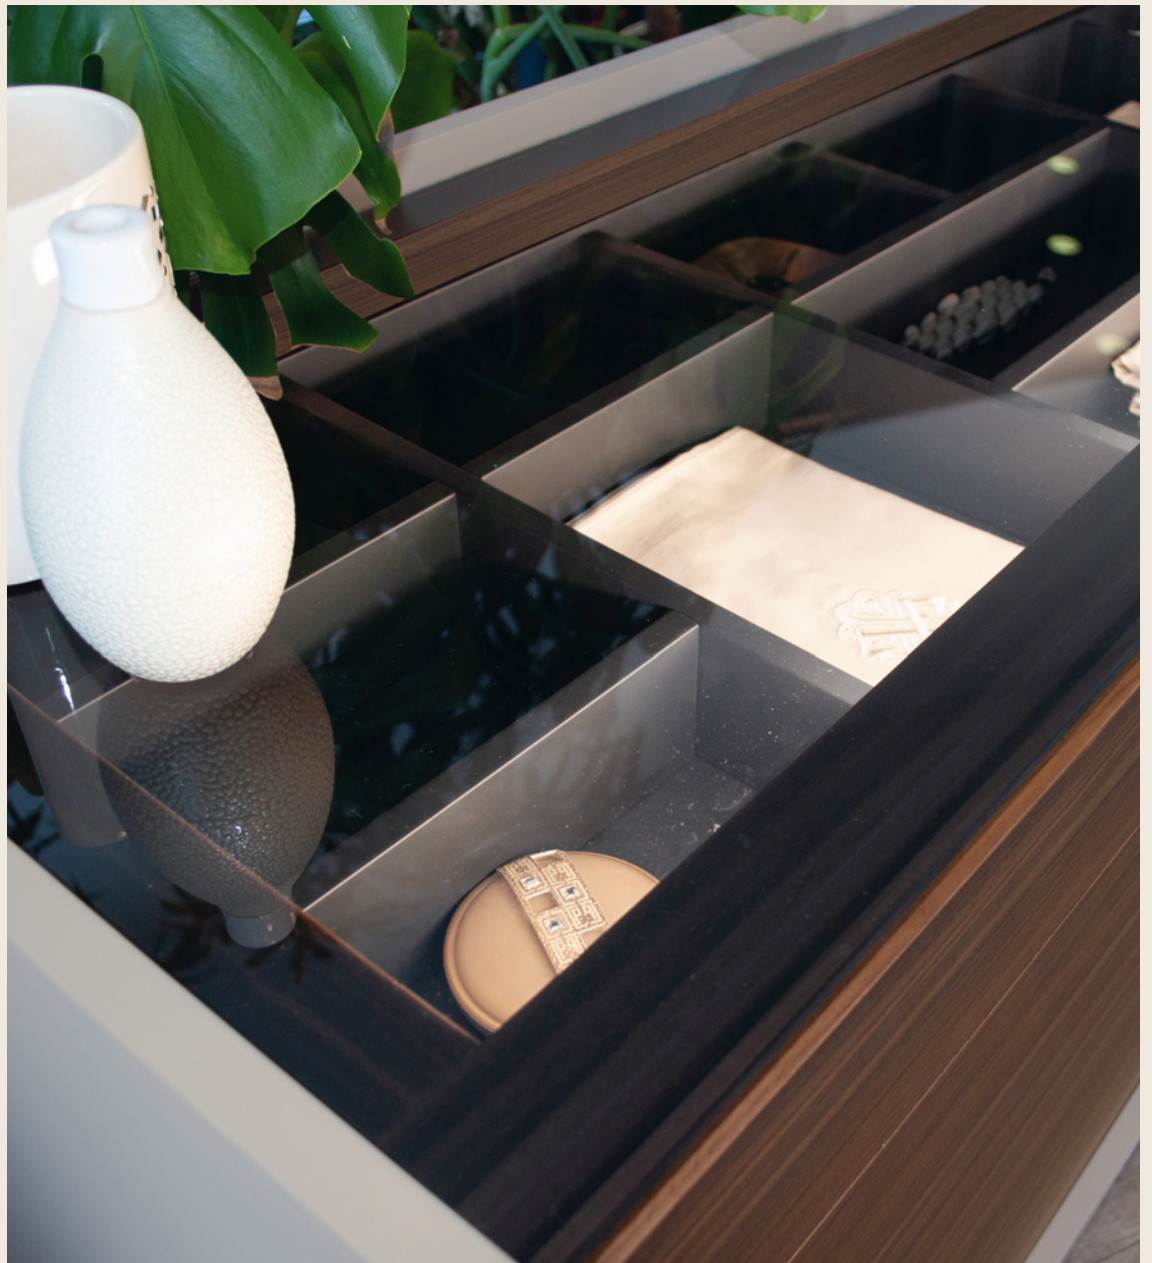

COMÒ FLORA

140 x 53 x 85

04